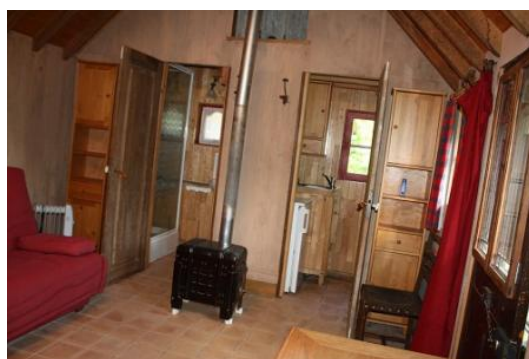

SARRAZAC IMMOBILIER