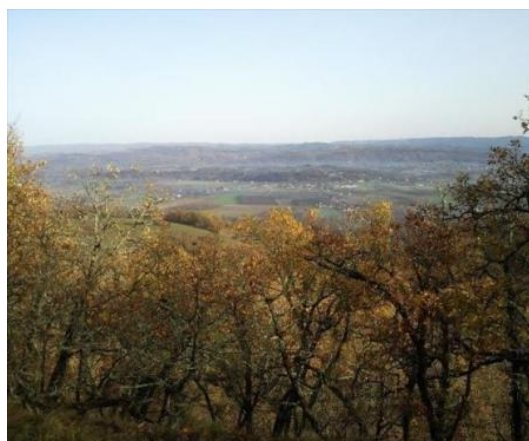

Causse de Gramat, vaste contemporaine, ~220m², beau panorama !

Ref : **L0225** Prix FAI : **214000**

Contact : 0632071130

Composition : Près de la Dordogne, à quelques kilomètres des grands sites, avec une très belle vue sur la vallée, Maison d'habitation contemporaine d'environ 220m², sur ~6000m² de terrain.

Parking voiture.

Entrée double vitrage, store électrique, chauffage climatisation réversible.

+ autre lot ~5000m² de terrain avec CU (pour maison 100m², 32500 EUROS)

SARRAZAC IMMOBILIER

SARRAZAC IMMOBILIER